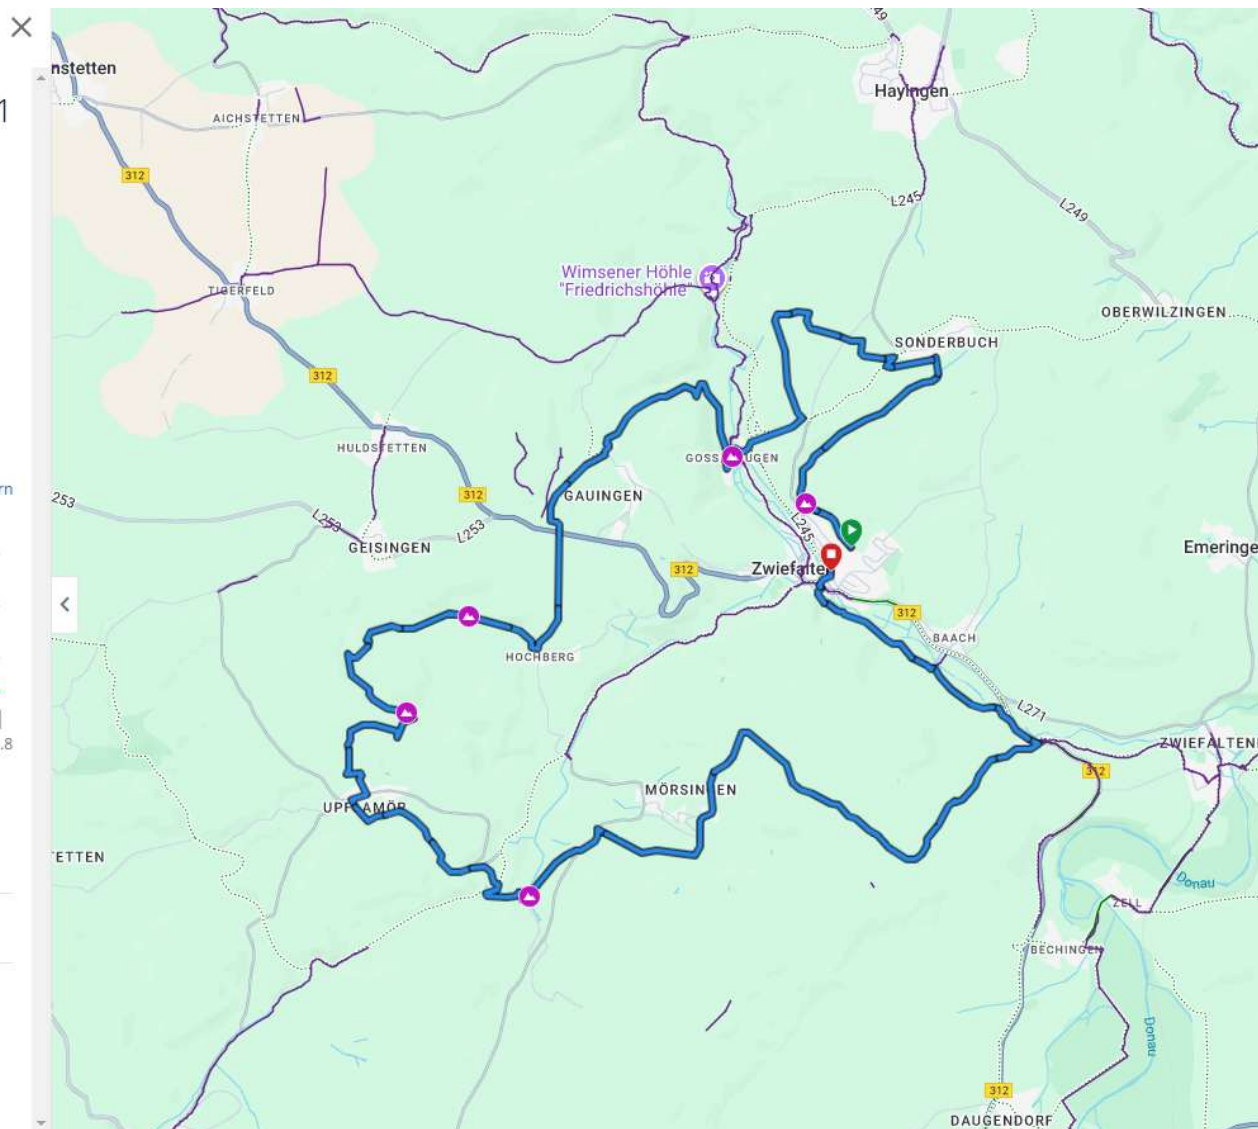

STRECKENINFORMATIONEN

Zwiefalten mit seinen Teilorten 30,85 km - Sept. 11

Mountainbiken

Navigation

Nicht freigegeben: Nur für dich verfügbar.

30.85 km

Distanz

662 m

Anstieg gesamt

689 m

Abstieg gesamt

--

Ø Geschwindigkeit

--

Zielzeit

Höhe

Anstiege

5 Anstiege anzeigen

Tour 1