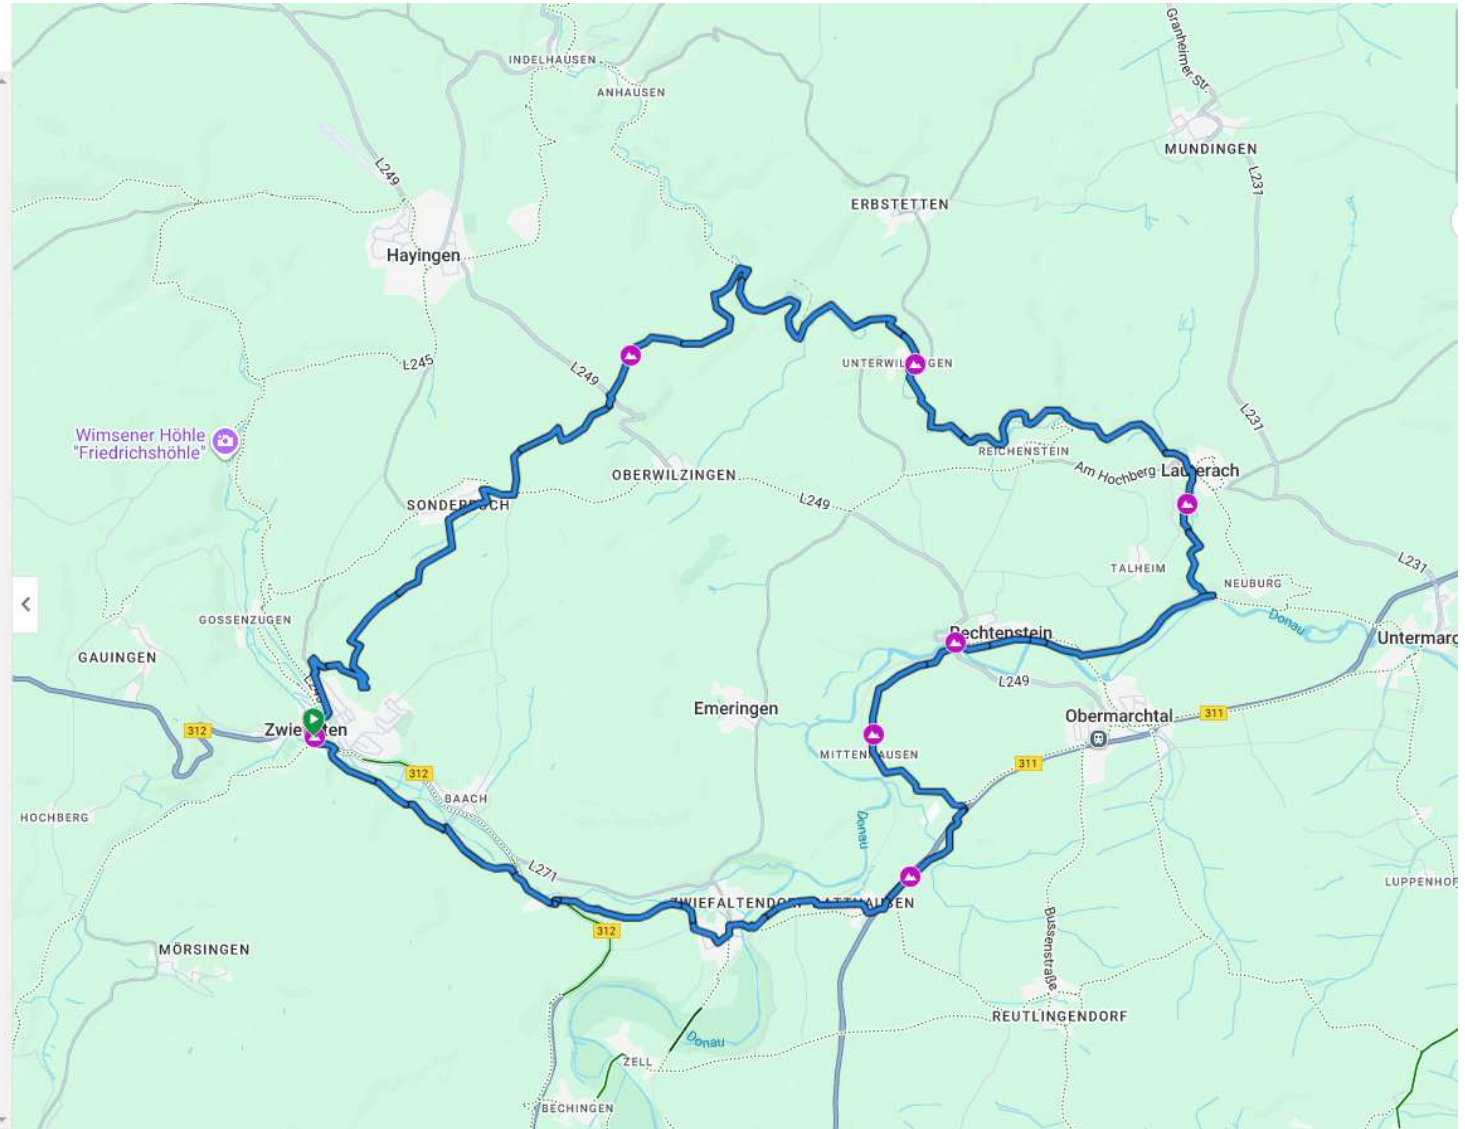

STRECKENINFORMATIONEN

ab ins Lautertal - 32,7 km - Sept. 09

Gravel/Offroad-Radfahren

Navigation

Nicht freigegeben: Nur für dich verfügbar.

32.70 km 436 m 433 m
Distanz Anstieg gesamt Abstieg gesamt

Ø Geschwindigkeit Zielzeit

Höhe

Erweitern

Anstiege

7 Anstiege anzeigen

Tour 2